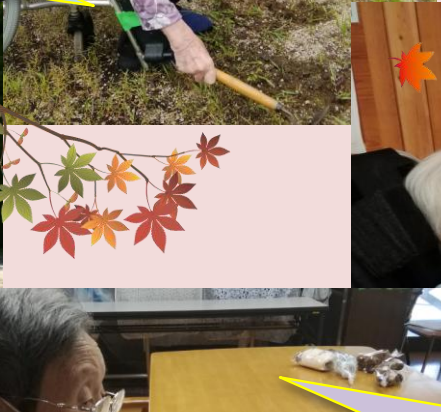

寒暖差も激しく体調を崩しやす時季です。体調に気を付けられ秋の長夜を楽しみましょう。

西宮 清英

お誕生日
おめでとうございます

お昼はミルフィーユカツを
頂きました

ハエたたきゲームの後、
皆でアイス頂きました

八朔ゼリー
おいしいね～！！

たくさん草が
はえとるわ！

天気の良い日には
散歩をしています